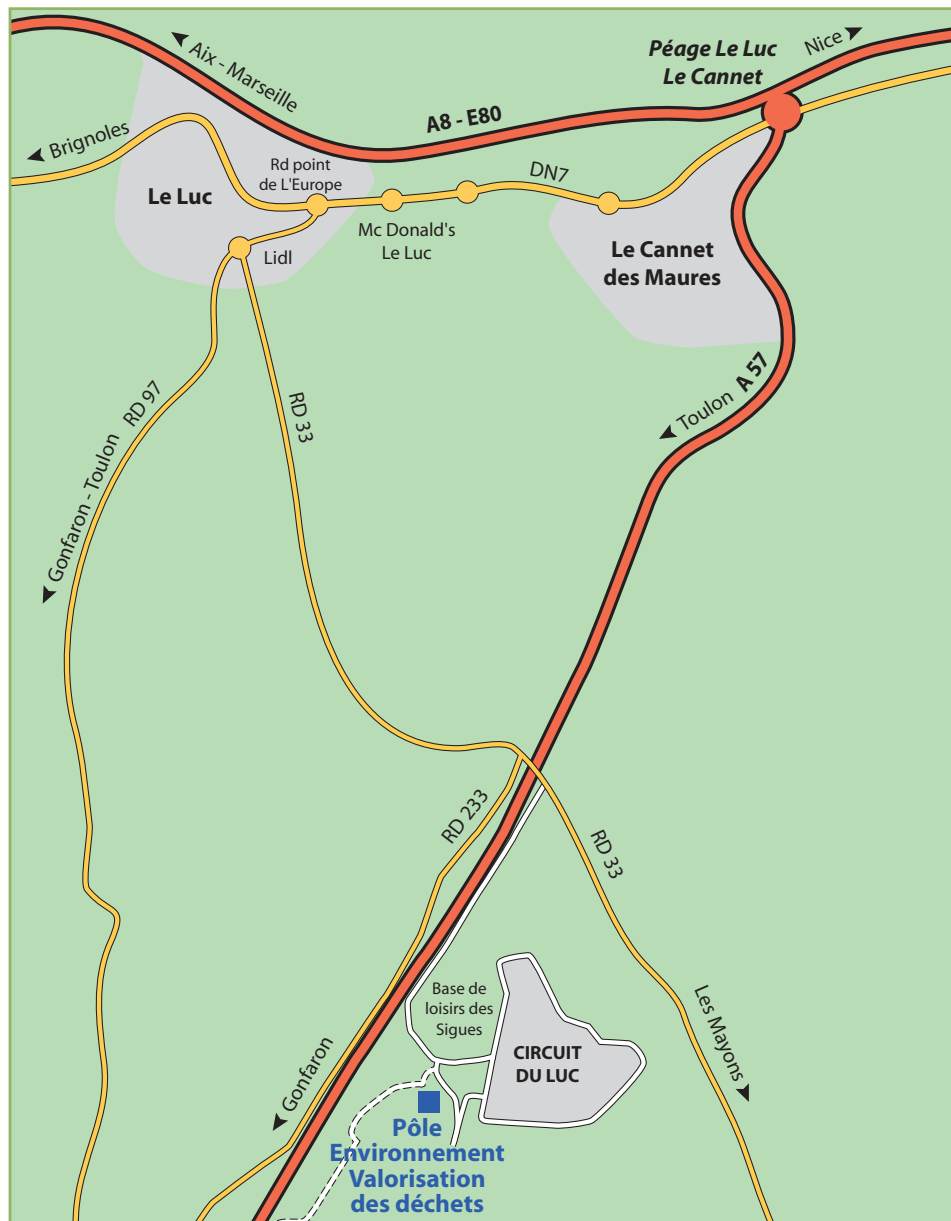

Pôle Environnement - Valorisation des déchets

Communauté de Communes Cœur du Var

Lieu dit Les Sigues 83590 Gonfaron

Coordonnées GPS : N 43°34'50.500" / E 6°33'01.890

☎ 04 94 39 44 90 - Fax 04 94 39 44 99 - Email : info-dechets@coeurduvar.com